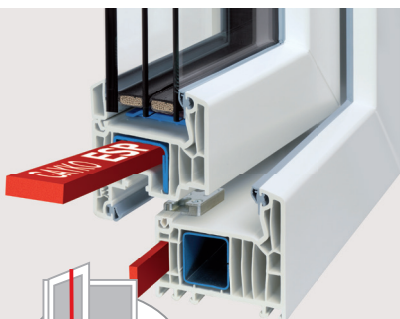

Als enige extreem sterk

De unieke belastbaarheid van GAYKO kozijnen dankzij GAYKOESP en extra versterkte scharnieren en speciale GAYKO veiligheidssluitstukken.