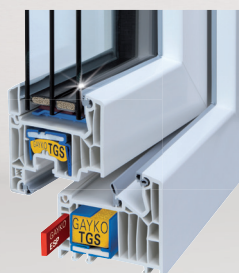

GAYKOLIFE-PASSIV 82 MD

Het centrale middeldichtsysteem met GAYKOTGS voor toekomstgerichte aannemers en renoveerders

Het samenspel van energie-efficiënte frameconstructie plus warmte-isolatieglas van de nieuwste generatie maken GAYKOLIFE-PASSIV 82 MD tot het toekomstgerichte raamtype. Drie afdichtingsniveaus en de thermisch gescheiden stalen kern met schuimisolatie (GAYKOTGS) voorkomen warmtebruggen. Warmte-isolatie op het hoogste niveau.