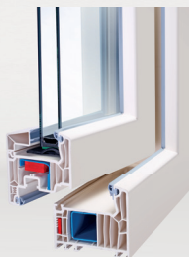

GAYKOSafeGA®
Veiligheidsgrepen

GAYKOB SG
BESSERER SICHERHEITS-GRIF

GAYKO
Veiligheidsglas

TYPE
GAYKOLIFE NL116

TYPE
GAYKOLIFE NL116
in HDS-uitvoering

GAYKOLIFE 82 AD

Tijdloos elegant design

De instap in de nieuwe generatie ramen van GAYKO. De toekomstgerichte profielgeometrie met 82 mm montagediepte maakt indruk door duidelijke, tijdloze contouren en een rechte, onderhoudsvriendelijke framesponning. Voor aannemers en renoveerders het kozijn van de toekomst.