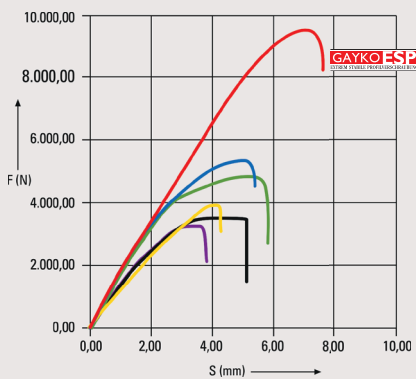

Kozijnen met innerlijke waarden

Ramen en deuren worden steeds groter om te zorgen voor voldoende daglicht in uw huis wat bijdraagt aan een beter leef comfort. Het gevolg is dat ramen en deuren zwaarder worden en inbrekers bij grotere openingen makkelijker binnen kunnen komen. Ook het toepassen van 3-voudigisolatie- of veiligheidsglas zorgt ervoor dat de beslagonderdelen zoals scharnieren, sloten en draaikiep beslag steeds zwaarder worden belast.

Essentiële onderdelen van het GAYKOSafeGA - veiligheidsconcept zijn de gepatenteerde technologieën GAYKOESP en GAYKOGVS. De extreem stabiele profielverschroefing GAYKOESP verhoogt de belastbaarheid van de beslagonderdelen zoals scharnieren, sloten en draaikiep beslag met een factor 3. Als een ruggengraat loopt de GAYKOESP lijsten door de kader- en vleugeldelen. De schroeven om beslagonderdelen te monteren draaien zich diep in het profiel met de GAYKOESP lijsten en stalen kern. De schroeven zitten als pluggen in de muur.

EUROPEES GEPATENTEERD

Patent-Nr. 0 867 591 (GAYKOESP)

Uittrekkraft van de scharnieren - GAYKOESP zet de standaard in kozijntechniek

Schroefverbinding van de scharnieren

- GAYKO-kozijn met GAYKOESP
- Compact-kozijn zonder GAYKOESP
- Kunststof-kozijn met staal (RAL-Klasse A)
- Kunststof-kozijn met staal (RAL-Klasse B)
- Kunststof-kozijn zonder staal (RAL-Klasse A)
- Kunststof-kozijn zonder staal (RAL-Klasse B)

Uittrekkraft

- **9500 N / 968 kg**
- 5400 N / 550 kg
- 4900 N / 499 kg
- 4000 N / 407 kg
- 3600 N / 366 kg
- 3350 N / 341 kg

* **Hoogste testresultaat in de kozijntechniek** (testresultaten 09/2015).
Alle testresultaten uitgevoerd met kozijnen ≥ 82 mm bouwdiepte.

GAYKO-kozijnen hebben een langere levensduur. Zelfs grote draai-kiep vleugels of deuren lopen na vele jaren nog soepel en zakken niet uit. De tabel laat duidelijk zien dat een profiel met stalen kern en GAYKOESP de uittrekkraft van de schroeven verhoogt.