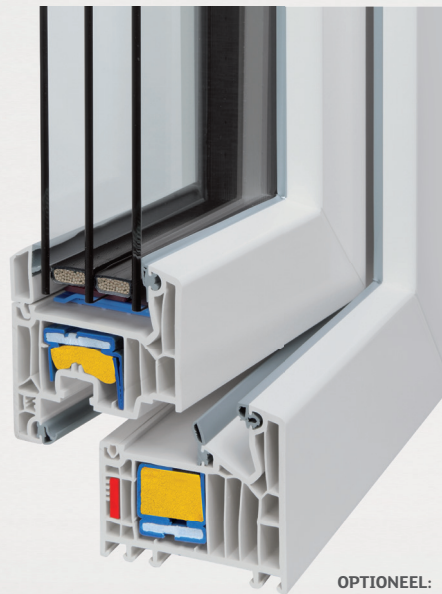

GAYKOLIFE-PASSIV 82 MD

Het centrale middeldichtsysteem met GAYKOTGS voor toekomstgerichte aannemers en renoveerders

Het samenspel van energie-efficiënte frameconstructie plus warmte-isolatieglas van de nieuwste generatie maken GAYKOLIFE-PASSIV 82 MD tot het toekomstgerichte raamtype. Drie afdichtingsniveaus en de thermisch gescheiden stalen kern met schuimisolatie (GAYKOTGS) voorkomen warmtebruggen. Warmte-isolatie op het hoogste niveau.