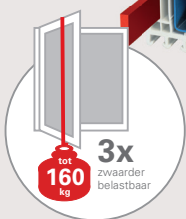

Als enige extreem sterk

De unieke belastbaarheid van GAYKO kozijnen dankzij GAYKOESP en extra versterkte scharnieren en speciale GAYKO veiligheidssluitstukken.