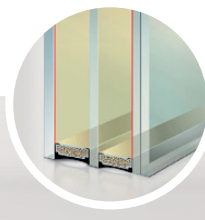

GAYKOSafeGA®
Veiligheidsgrepen

GAYKOB SG
BESSERER SICHERHEITS-GRIF

GAYKO
Veiligheidsglas

TYPE
GAYKOLIFE NL116

TYPE
GAYKOLIFE NL116
in HDS-uitvoering

GAYKOLIFE 82 AD

Tijdloos elegant design

De instap in de nieuwe generatie ramen van GAYKO. De toekomstgerichte profielgeometrie met 82 mm montagediepte maakt indruk door duidelijke, tijdloze contouren en een rechte, onderhoudsvriendelijke framesponning. Voor aannemers en renoveerders het kozijn van de toekomst.