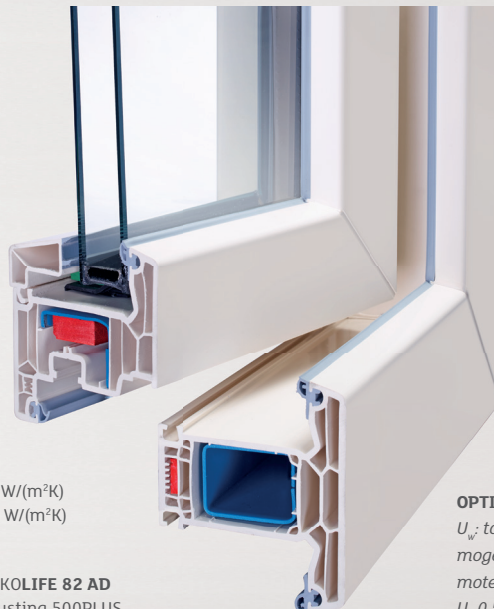

GAYKOLIFE 82 AD

Tijdloos elegant design

De instap in de nieuwe generatie ramen van GAYKO. De toekomstgerichte profielgeometrie met 82 mm montagediepte maakt indruk door duidelijke, tijdloze contouren en een rechte, onderhoudsvriendelijke framesponning. Voor aannemers en renoveerders het kozijn van de toekomst.

U_w : 1,2 W/(m²K)
 U_g : 1,1 W/(m²K)

→ GAYKOLIFE 82 AD
uitrusting 500PLUS

← GAYKOLIFE 82 AD,
uitrusting 500PLUS,
zonder aanslag

OPTIONEEL:

U_w : tot 0,80 W/(m²K)
mogelijk door GAYKO-Ther-
motec glas
 U_g 0,5 W/(m²K)

GAYKOLIFE 82 MD

Betere energie-efficiëntie met
geoptimaliseerde warmte-isolatie

De toekomstgerichte profielgeometrie met 82 mm montagediepte en geoptimaliseerde warmte-isolatie past met duidelijke en tijdloze contouren harmonieus in elke bouwstijl. Drie zeer effectieve afdichtingsniveaus houden wind en weer buiten en verbeteren de energiebalans van alle gebouwen.

U_w : 0,83 W/(m²K)
 U_g : 0,6 W/(m²K)

→ GAYKOLIFE 82 MD
uitrusting 500PLUS