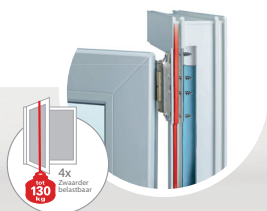

← GAYKOLIFE NL116
Afbeelding zonder aanslag

U_w : 1,2 W/(m²K)
 U_g : 1,1 W/(m²K)

Ook verkrijgbaar met  **GAYKOHDS**
HOKER DESIGN SYSTEMS

Veiligheidssystemen van GAYKO werken echt!

Maak het inbrekers echt moeilijk en kies voor GAYKOSafeGA®. Een uniek veiligheidssysteem waarmee we vriend en vijand (het inbrekersgilde) hebben verrast. Het biedt gegarandeerde bescherming tegen geweld en vernieling van buitenaf.