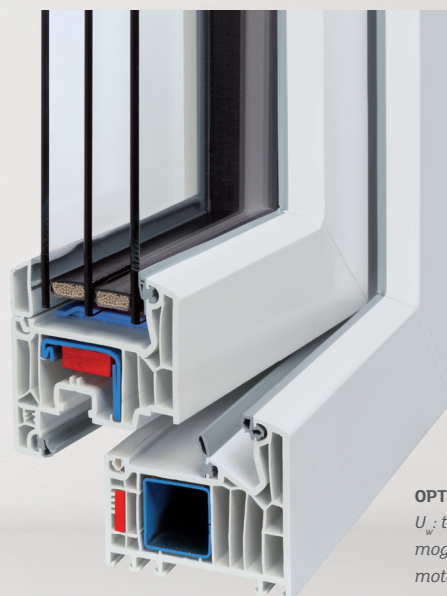

OPTIONEEL:

U_w : tot 0,77 W/(m²K)
mogelijk door GAYKO-Ther-
motec glas
 U_g 0,5 W/(m²K)